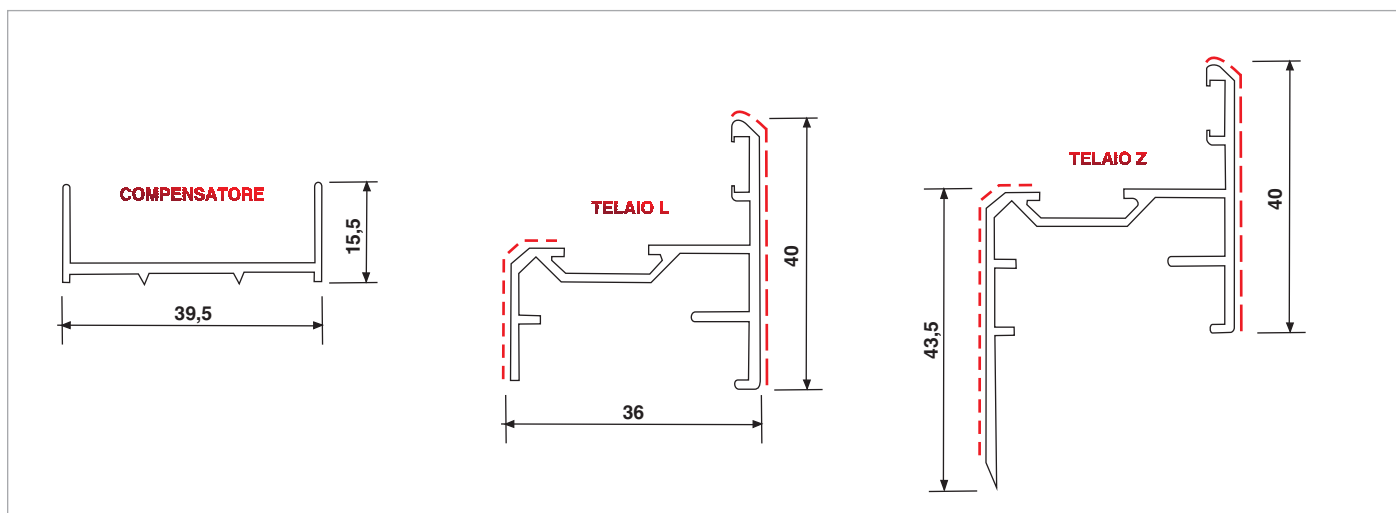

Può essere richiesta anche con zoccolatura di 10 cm di altezza. In mancanza di specifiche il tramezzo viene posizionato a circa 90 cm da terra. Nell'ordinare il battente specificare il telaio: Telaio L - Telaio Z - Telaio L + compensatore

DIMENSIONI CONSIGLIATE	* "L" MIN ZANZARIERA	"L" MAX ZANZARIERA	H MAX ZANZARIERA IN mm
CASSONETTO 55 X 55	400	2000	2700
CASSONETTO 45 X 55	400	2000	1750

L'ordine deve essere trasmesso indicando, sempre, il tipo di misura (Luce o Finita). Misure Luce: la zanzariera verrà fornita con 2 mm in meno delle misure del vano. Misura Finita: la zanzariera verrà fornita con le stesse misure indicate. In mancanza di disposizioni verrà utilizzata la misura "L" = LUCE.